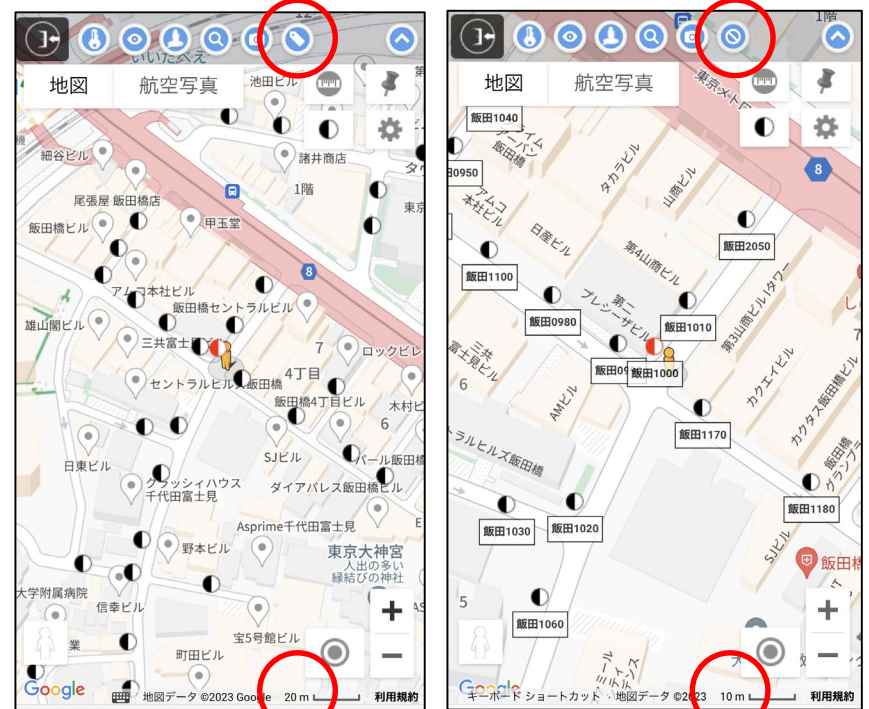

### 標準の表示(常に東京23区)

The screenshot shows a search form with the following elements:

- 住所 (Address) input field with a blue "住所検索" (Search Address) button and an upward arrow icon.
- Location dropdown menu with "東京23区" (Tokyo 23 wards) selected, indicated by a blue downward arrow.
- 支社 (Branch) dropdown menu with a blue downward arrow.
- 営業所 (Business Office) dropdown menu with a blue downward arrow.
- 電柱名 (例) 東電001 (Pole Name (Example) Tokai 001) input field.
- 電柱コード (例) 1234 (Pole Code (Example) 1234) and 電柱番号 (例) 0010 (Pole Number (Example) 0010) input fields.
- クリア (Clear) and 設備検索 (Search Equipment) buttons at the bottom.

### 変更例(常に埼玉がデフォルト表示)

The screenshot shows the same search form as above, but with the following modifications:

- The location dropdown menu now has "埼玉" (Saitama) selected, indicated by a blue downward arrow.
- All other elements, including the input fields and buttons, remain the same as in the standard view.

# (3) 検索結果から検索電柱のみ表示

電柱が多い場合に検索した電柱のみを表示したいとの要望により、通常が表示と検索した電柱のみを表示する切替ができるようになりました

【改修前】

通常のみ表示のみ

【改修後】

検索電柱のみ表示のボタンにより切替

# (4) 地図拡大時の標識名自動表示の取りやめ

地図拡大時にも標識名ON-OFFボタンを有効とし、縮尺によらず標識名の表示・非表示を切替えられるようになりました

【改修前】

縮尺表示10m以下で標識名を自動表示  
表示ON-OFFボタンは10m以下で無効

【改修後】

標識名は縮尺によらず非表示  
表示ON-OFFボタンで表示・非表示を切替

以上

お問い合わせは当社ホームページのお問合せリンク、又は  
「[at-search01@tepconet.co.jp](mailto:at-search01@tepconet.co.jp)」へメールでご連絡ください