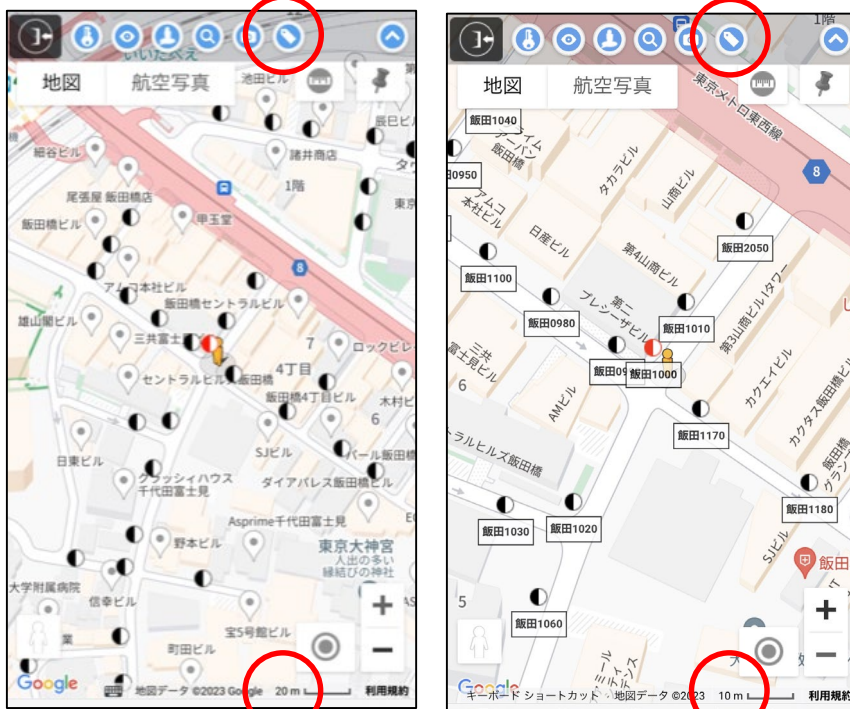

### 標準の表示(常に東京23区)

The screenshot shows a search form with the following elements:

- 住所 (Address) input field with a blue "住所検索" (Search Address) button and an upward arrow icon.
- Location dropdown menu with "東京23区" (Tokyo 23 wards) selected, indicated by a blue downward arrow.
- 支社 (Branch) dropdown menu with a blue downward arrow.
- 営業所 (Business Office) dropdown menu with a blue downward arrow.
- 電柱名 (例) 東電001 (Pole Name (Example) Tokai 001) input field.
- 電柱コード (例) 1234 (Pole Code (Example) 1234) and 電柱番号 (例) 0010 (Pole Number (Example) 0010) input fields.
- クリア (Clear) and 設備検索 (Search Equipment) buttons at the bottom.

### 変更例(常に埼玉がデフォルト表示)

The screenshot shows the same search form as above, but with the following modifications:

- The location dropdown menu now has "埼玉" (Saitama) selected, indicated by a blue downward arrow.
- All other elements, including the input fields and buttons, remain the same as in the standard view.

# (3) 検索結果から検索電柱のみ表示

電柱が多い場合に検索した電柱のみを表示したいとの要望により、通常が表示と検索した電柱のみを表示する切替ができるようになりました

【改修前】

通常のみ表示のみ

【改修後】

検索電柱のみ表示のボタンにより切替

# (4) 地図拡大時の標識名自動表示の取りやめ

地図拡大時にも標識名ON-OFFボタンを有効とし、縮尺によらず標識名の表示・非表示を切替えられるようになりました

【改修前】

縮尺表示10m以下で標識名を自動表示  
表示ON-OFFボタンは10m以下で無効

【改修後】

標識名は縮尺によらず非表示  
表示ON-OFFボタンで表示・非表示を切替

以上

お問い合わせは当社ホームページのお問合せリンク、又は  
「[at-search01@tepconet.co.jp](mailto:at-search01@tepconet.co.jp)」へメールでご連絡ください