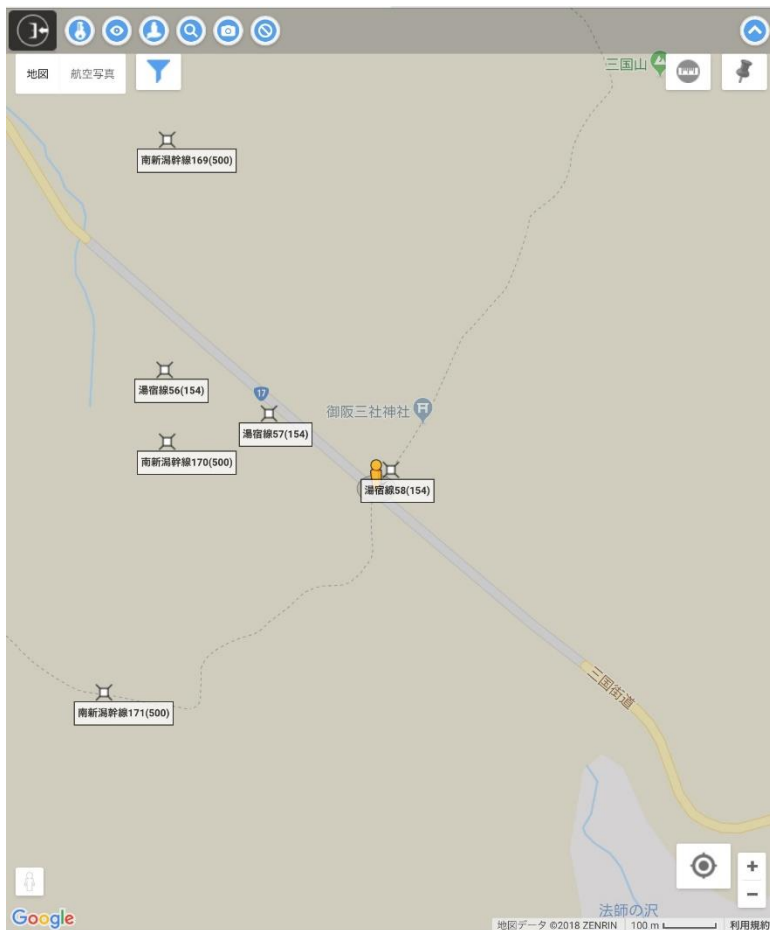

住所

住所検索

全エリア

支社・電力所

グループ

設備種別選択：

設備検索 名称 例) 東電001

巡視路名検索 メモ

ピンメモ検索 設備番号 例) 1234

クリア 設備検索

操作上の変更点

- 「全エリア」をデフォルトとしたので、設備検索及び住所検索を行う時のエリア選択は任意となります。設備名又は住所の入力のみで検索可能です

※上記以外の変更はありません。従来通りお使いいただけます

アットサーチ.T 全エリア検索結果画面

改修前

改修後

➤ 「全エリア」を選択することで、エリアをまたぐ設備も一括表示されます