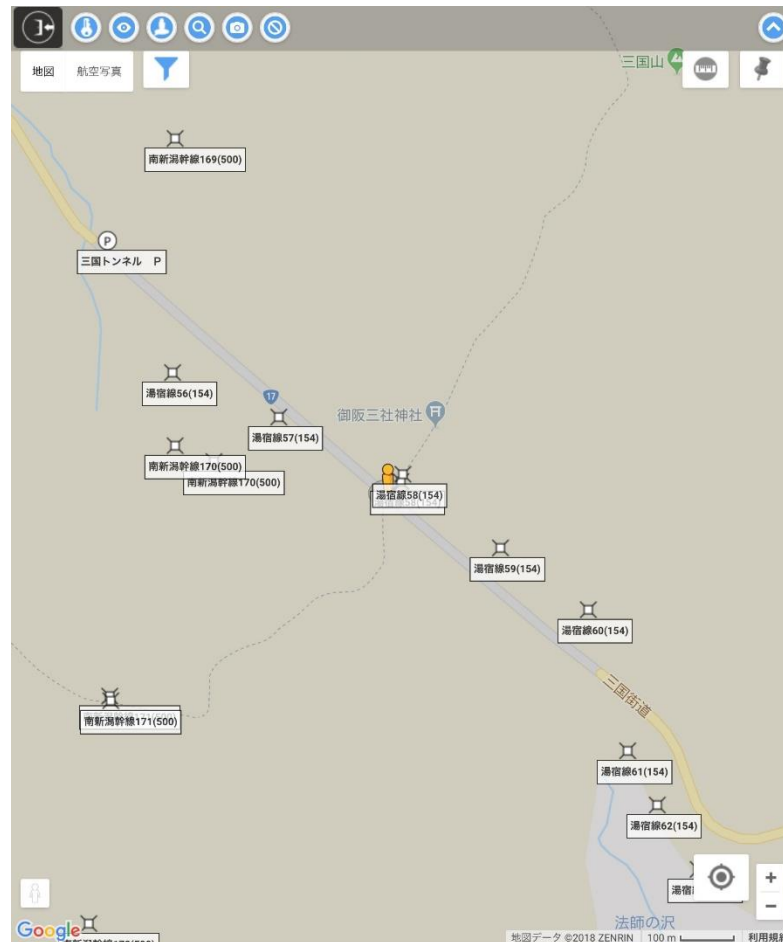

住所

住所検索

全エリア

支社・電力所

グループ

設備種別選択：

設備検索 名称 例) 東電001

巡視路名検索 メモ

ピンメモ検索 設備番号 例) 1234

クリア 設備検索

操作上の変更点

- 「全エリア」をデフォルトとしたので、設備検索及び住所検索を行う時のエリア選択は任意となります。設備名又は住所の入力のみで検索可能です

※上記以外の変更はありません。従来通りお使いいただけます

アットサーチ.T 全エリア検索結果画面

改修前

改修後

➤ 「全エリア」を選択することで、エリアをまたぐ設備も一括表示されます